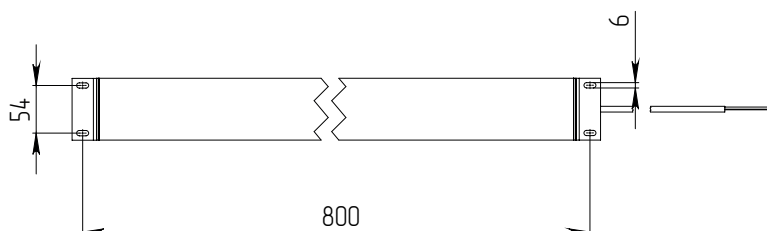

ИСТОЧНИК СВЕТА

Высокоэффективные светодиоды
NICHIA.

КРЕПЛЕНИЕ

Универсальный монтаж: подвесное или
накладное с поворотным кронштейном.
Возможность сквозного соединения.

ТЕХНИЧЕСКИЕ ХАРАКТЕРИСТИКИ

Потребляемая мощность	24 Вт
Световой поток светильника	3 076 Лм
Кривая силы света	Д-косинусная
Степень защиты корпуса	IP40
Температура эксплуатации	-40 ÷ +50 °С
Вид климатического исполнения	У1
Габариты	70x825x75 мм
Вес	1,3 кг
Гарантийный срок	5 лет