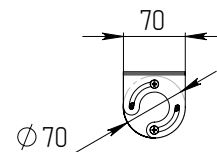

СВЕТОДИОДНЫЙ СВЕТИЛЬНИК FPL 01-24-850

КОРПУС

Ударопрочный поликарбонат.