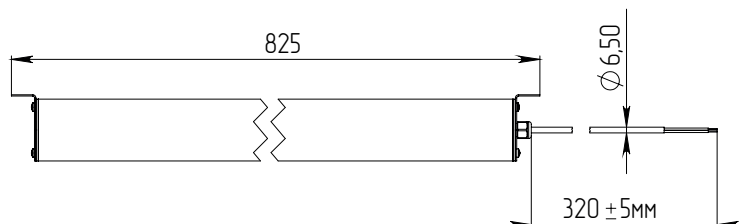

СВЕТОДИОДНЫЙ СВЕТИЛЬНИК FPL 01-24-850

КОРПУС

Ударопрочный поликарбонат.

ОПТИКА

Опаловый поликарбонат 2 мм.