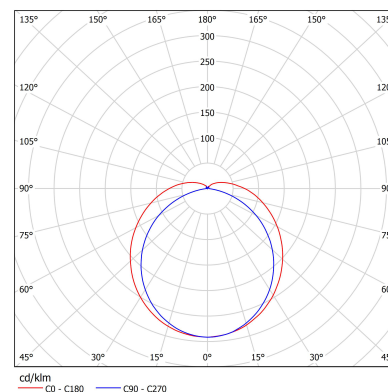

ФЕРЕКС
светодиодные решения

PROMLAMP.RU
ПРОМЛАМП
ОФИЦИАЛЬНЫЙ ДИСТРИБЬЮТОР
ФЕРЕКС